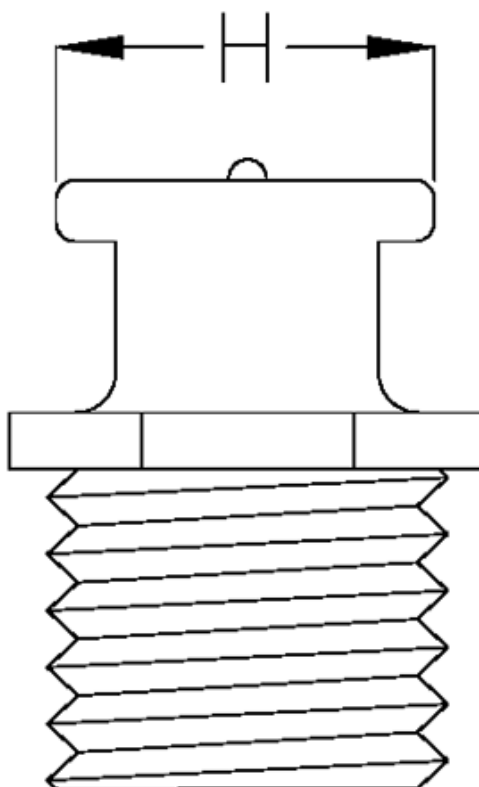

Varenummer: 53093105

Beskrivelse: KLEE Fladsmørenippel DIN 3404 Type M1
Ø16mm, M8x1,0

Mål

Gevind = M8x1,0

H = 16